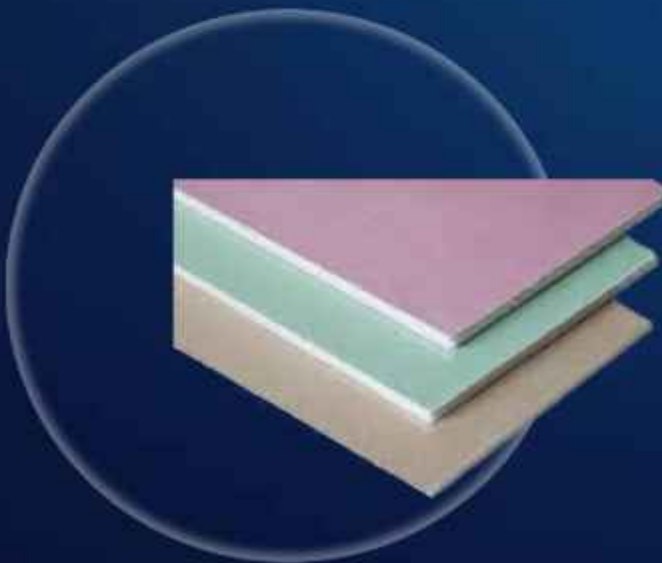

## ألواح الجبس (الألواح المغلفة بالجبس):

تحتوي هذه الألواح على طلاء مصنوع من صفائح رقيقة مجلفنة أو ورق أو ورق مقوى مقاوم مع لب جبسي. ونظراً لقابليتها للطلاء وقابليتها للتشكيل وإمكانية تقطيعها إلى أحجام مختلفة، تُستخدم ألواح الجبس كعنصر زخرفي في التصميم الداخلي وتتوفر بسماكات 6 و9.5 و12.5 و15 و18 ملم.

## تطبيقات ألواح الجبس في البناء:

تكسية الجدران الإنشائية

كسوة الجدران غير الإنشائية

تطبيقات أغشية الجدران غير الإنشائية والهيكلية

الأسقف غير الملحومة

الأسقف المستعارة المثقبة

ألواح الأسمنت المسلح AQUAPANEL

هو نوع من الهياكل الفولاذية يُعرف أيضاً باسم الهيكل LSF خفيف الوزن. ويشير إلى الأنظمة الجاهزة التي تستخدم مقاطع فولاذية رقيقة الجدران في بنائها. هذه المقاطع الفولاذية مصنوعة من صفائح رقيقة مجلفنة. توفر الصفائح المجلفنة مقاومة عالية للتآكل والصدأ.

هذا النوع من الهيكل الفولاذي يشكل الإطار الرئيسي والهيكل العظمي للمبنى. ولتقليل وزن الهيكل وتسهيل البناء خفيف الوزن، يتم استخدام المقاطع المصنوعة من الدرفلة على البارد في بنائه. وأخيراً، لتقوية هذه الأنواع من البروفيلات وتثبيتها، يجب استخدام مواد مثل الحجر أو PVC