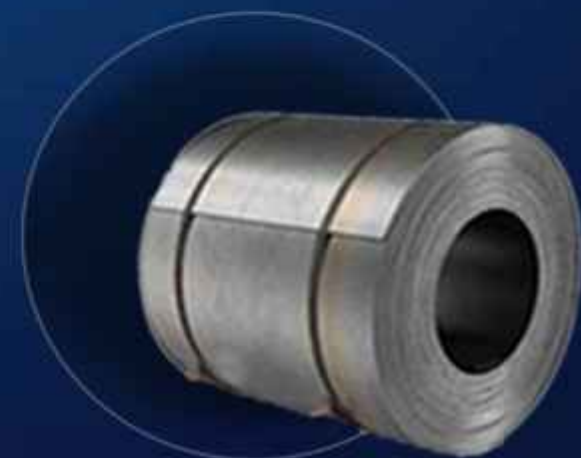

تنشط شركتنا في هذا المجال منذ ما يقرب من نصف قرن من الخبرة في توريد الفولاذ للمنتجين والمستهلكين في إيران والتصدير إلى الدول المجاورة. تأسست الشركة في عام 1978 كجزء من مجموعة القدس الصناعية، ومنذ عام 2010، واصلت الشركة أنشطتها تحت رعاية شركة توس ارك يكتا لتوسيع عملياتها وتقديم خدمات أفضل

نحن نقدم مجموعة كاملة من صفائح الصلب، بما في ذلك الصلب الأسود (المدرفل على الساخن) والزييتي (المدرفل على البارد) والمجلفن والملون والمغسل بالأحماض والصلب المقاوم للصدأ من جميع العلامات التجارية المحلية والمستوردة. يمكن ترتيب تسليم المنتج في المنشأ أو الوجهة المطلوبة، بناءً على احتياجات العميل

توس ارك يكتا