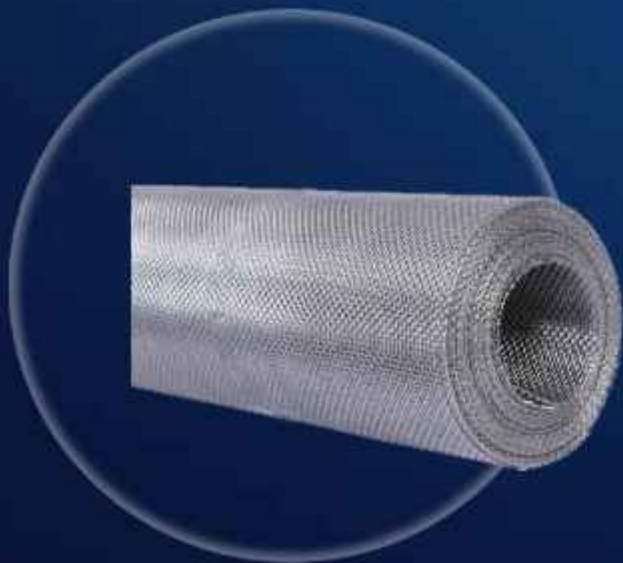

المعدن الموسّع، المعروف أيضاً باسم الصفائح الفولاذية المثقوبة أو اللوح، هو نوع من الصفائح الفولاذية المستخدمة في مشاريع البناء والتجميل والديكور. تتميز هذه الألواح بمظهر يشبه الشبكة ويتم إنتاجها باستخدام آلات دقيقة وحساسة للغاية. الصفيحة الأساسية المستخدمة في إنتاج الصاج الممدد هي الصلب المجلفن

مراحل تركيب المعدن الموسّع:

تركيب قضبان التسليح المعلقة
تركيب الشبكة المعدنية الموسعة
التجسيص

أنواع تطبيقات المعادن الموسعة:

المعادن الموسعة للواجهات: تُستخدم لإنشاء واجهات المباني باستخدام هياكل ذاتية الدعم ومتينة المعدن الممدد للأسقف: أحد أكثر استخدامات المعدن الممدد شيوعاً، ويستخدم لإنشاء أسقف خفيفة الوزن ومقاومة للضغط المعدن الموسعة للأعمدة: يستخدم كوسيلة تقوية فعالة لحماية محيط الأعمدة في المباني